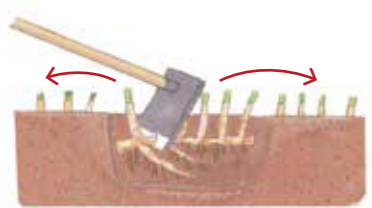

5 間引き

間引きは2年目から。5～6葉期の頃、1㎡当たり25～30本の主茎を残す。

3～4年たつと、地下茎が畑全体に広がり、茎葉が混み合ってくる。葉が枯れあがって根株が休眠に入った頃、鍬を打ち込んで根株を掘り取り、大きく間隔をあける。